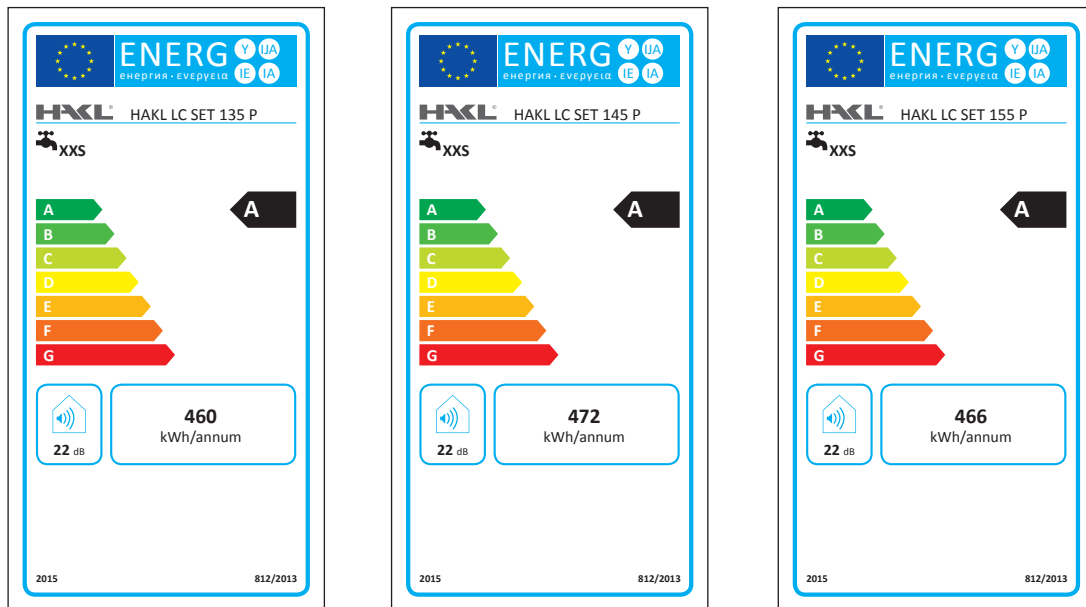

Zalistovacia tabuľka:

Model	HAKL LC SET 135 P	HAKL LC SET 145 P	HAKL LC SET 155 P
Objednávacie číslo	HALCSET135P	HALCSET145P	HALCSET155P
Fakturačný názov	HAKL LC 3,5 kW ohr. vody s pák. batériou	HAKL LC 4,5 kW ohr. vody s pák. batériou	HAKL LC 5,5 kW ohr. vody s pák. batériou
EAN kód	8586018641944	8586018641951	8586018641968
Rozmer produktu ŠxVxH	151 x 402 x 250 mm	151 x 402 x 250 mm	151 x 402 x 250 mm
Rozmer krabice	268 x 248 x 100 mm	268 x 248 x 100 mm	268 x 248 x 100 mm
Hmotnosť produktu (samostatný)	1,79 Kg	1,78 Kg	1,78 Kg
Hmotnosť produktu s krabicou	2,11 Kg	2,10 Kg	2,10 Kg

Technické parametre

	HAKL LC SET 135 P	HAKL LC SET 145 P	HAKL LC SET 155 P
Príkon:	3,5 kW	4,5 kW	5,5 kW
Napätie / počet fáz:	1x230V	1x230V	1x230V
Istenie:	16 A	20 A	25 A
Stupeň krytia:	IP 24	IP 24	IP 24
Prívodný kábel ohrievača:	3C 1,5mm ²	3C 2,5mm ²	3C 2,5mm ²
Dĺžka prívodného kábla:	100 cm	90 cm	90 cm
Ukončenie kábla vidlicou:	ÁNO	NIE	NIE
Pripojovacie závit ohrievača:	3/8"	3/8"	3/8"
Rozteč príp. vývodov:	30 mm	30 mm	30 mm
Pripojovací závit batérie:	1/2" - vonkajší	1/2" - vonkajší	1/2" - vonkajší
Teplná poistka:	NIE	NIE	NIE
Trvalý tlak vody ohrievača: * *	0 MPa	0 MPa	0 MPa
Min. spínací tlak vody:	0,09 MPa	0,12 MPa	0,15 MPa
Prietok vody pri 35°C: *	2,0 l/min	2,6 l/min	3,2 l/min
Prietok vody pri 55°C: *	1,2 l/min	1,5 l/min.	1,8 l/min.
Rozmery ohrievača (v,š,h) cm:	22x13x8,5	22x13x8,5	22x13x8,5
Hmotnosť kompletu (netto):	1790 g	1780 g	1780 g
Typ spínania:	hydraulicky	hydraulicky	hydraulicky
Prepínanie výkonov:	NIE	NIE	NIE
Ochrana pred vzduchom:	NIE	NIE	NIE
Umývadlo vhodnosť použitia:	●●	●●●	●●●
Kuchyňa vhodnosť použitia:	●	●●	●●●
Sprcha vhodnosť použitia:		●	●●

Poznámka:

*1 - prietok vody nameraný pri teplote vstupnej vody 12 °C

**2- tento údaj sa týka iba samotného ohrievača, set pracuje s tlakom do 0,6MPa

●●● - tri symboly určujú maximálnu vhodnosť použitia

Rozmery:

Energetická účinnosť:

EAN kód:

8 586018 641944
LC SET 135 P

8 586018 641951
LC SET 145 P

8 586018 641968
LC SET 155 P