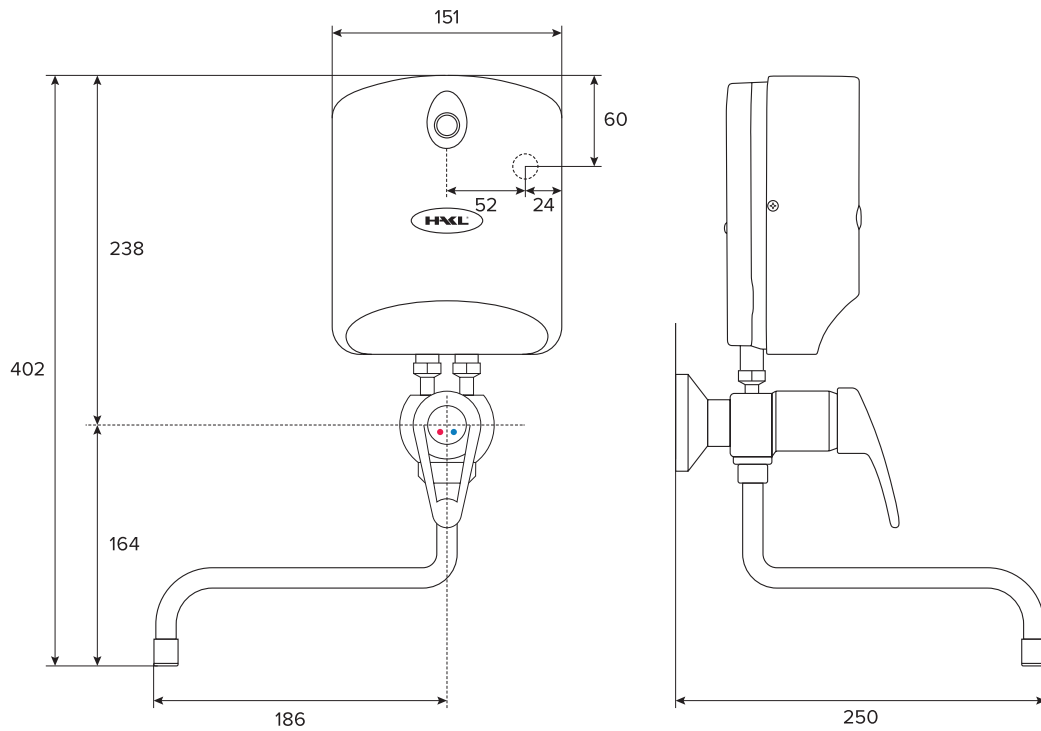

Zalistovacia tabuľka:

Model	HAKL LC SET 135 P	HAKL LC SET 145 P	HAKL LC SET 155 P
Objednávacie číslo	HALCSET135P	HALCSET145P	HALCSET155P
Fakturačný názov	HAKL LC 3,5 kW ohr. vody s pák. batériou	HAKL LC 4,5 kW ohr. vody s pák. batériou	HAKL LC 5,5 kW ohr. vody s pák. batériou
EAN kód	8586018641944	8586018641951	8586018641968
Rozmer produktu ŠxVxH	151 x 402 x 250 mm	151 x 402 x 250 mm	151 x 402 x 250 mm
Rozmer krabice	268 x 248 x 100 mm	268 x 248 x 100 mm	268 x 248 x 100 mm
Hmotnosť produktu (samostatný)	1,79 Kg	1,78 Kg	1,78 Kg
Hmotnosť produktu s krabicou	2,11 Kg	2,10 Kg	2,10 Kg

Technické parametre

	HAKL LC SET 135 P	HAKL LC SET 145 P	HAKL LC SET 155 P
Príkon:	3,5 kW	4,5 kW	5,5 kW
Napätie / počet fáz:	1x230V	1x230V	1x230V
Istenie:	16 A	20 A	25 A
Stupeň krytia:	IP 24	IP 24	IP 24
Prívodný kábel ohrievača:	3C 1,5mm ²	3C 2,5mm ²	3C 2,5mm ²
Dĺžka prívodného kábla:	100 cm	90 cm	90 cm
Ukončenie kábla vidlicou:	ÁNO	NIE	NIE
Pripojovacie závit ohrievača:	3/8"	3/8"	3/8"
Rozteč príp. vývodov:	30 mm	30 mm	30 mm
Pripojovací závit batérie:	1/2" - vonkajší	1/2" - vonkajší	1/2" - vonkajší
Teplná poistka:	NIE	NIE	NIE
Trvalý tlak vody ohrievača: * *	0 MPa	0 MPa	0 MPa
Min. spínací tlak vody:	0,09 MPa	0,12 MPa	0,15 MPa
Prietok vody pri 35°C: *	2,0 l/min	2,6 l/min	3,2 l/min
Prietok vody pri 55°C: *	1,2 l/min	1,5 l/min.	1,8 l/min.
Rozmery ohrievača (v,š,h) cm:	22x13x8,5	22x13x8,5	22x13x8,5
Hmotnosť kompletu (netto):	1790 g	1780 g	1780 g
Typ spínania:	hydraulicky	hydraulicky	hydraulicky
Prepínanie výkonov:	NIE	NIE	NIE
Ochrana pred vzduchom:	NIE	NIE	NIE
Umývadlo vhodnosť použitia:	●●	●●●	●●●
Kuchyňa vhodnosť použitia:	●	●●	●●●
Sprcha vhodnosť použitia:		●	●●

Poznámka:

*1 - prietok vody nameraný pri teplote vstupnej vody 12 °C

**2- tento údaj sa týka iba samotného ohrievača, set pracuje s tlakom do 0,6MPa

●●● - tri symboly určujú maximálnu vhodnosť použitia

Rozmery:

Energetická účinnosť:

EAN kód:

8 586018 641944
LC SET 135 P

8 586018 641951
LC SET 145 P

8 586018 641968
LC SET 155 P